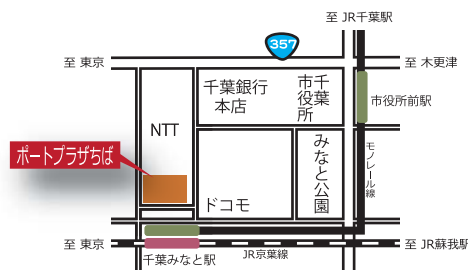

同時開催

園児によるウエルカム演奏

共催団体展示ブース

QUOカードが当たる『健康クイズ』

小学生ぬりえコンクール

東京オリンピック・パラリンピック千葉県開催競技紹介パネル展示

- JR京葉線「千葉みなと駅」より徒歩1分
- 千葉都市モノレール「千葉みなと駅」より徒歩1分
- JR「千葉駅」より徒歩10分
- 京成電鉄「新千葉駅」より徒歩10分

主催：公益社団法人 千葉県医師会